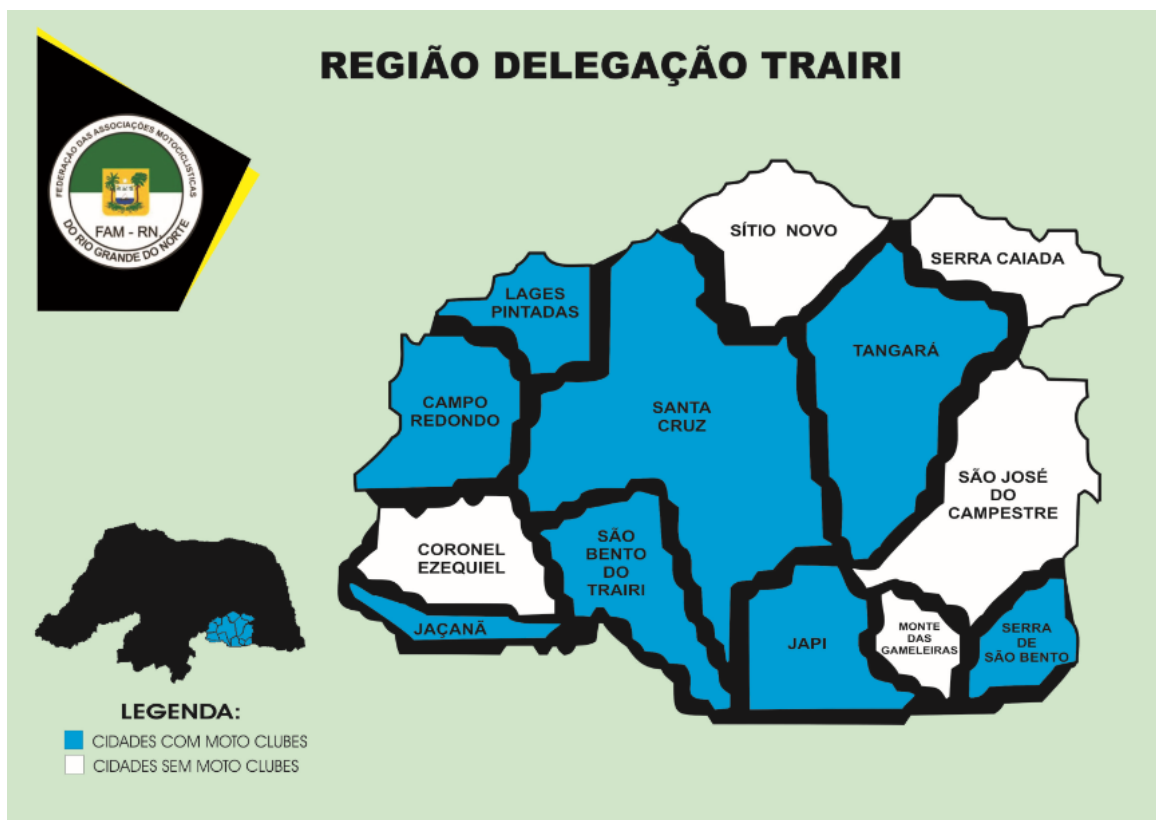

FEDERAÇÃO DAS ASSOCIAÇÕES MOTOCICLISTICAS DO RIO GRANDE DO NORTE
CNPJ Nº 13.195.105/0001-95
CONTATOS: (84) 99418-8400 – ADOLFO / (84) 98783-8429 - REIS

DELEGADO

NOME: _____

CONTATO TELEFÔNICO: _____

**FEDERAÇÃO DAS ASSOCIAÇÕES MOTOCICLISTICAS DO RIO
GRANDE DO NORTE**
CNPJ Nº 13.195.105/0001-95
CONTATOS: (84) 99418-8400 – ADOLFO / (84) 98783-8429 - REIS

MOTOCLUBES DA REGIÃO DELEGAÇÃO TRAIRI

MOTOCLUBES DE SÃO BENTO DO TRAIRI/RN

Águia da Liberdade	São bento do Trairi
------------------------------------	---------------------

MOTOCLUBES DE SANTA CRUZ/RN

Águia Livre Moto Clube	Santa Cruz
Amigos do Asfalto Associação Moto Clube	Santa Cruz
Asa de Águia	Santa Cruz
Brother's do Asfalto	Santa Cruz
Escorpião Negro	Santa Cruz
Espírito Livre Moto Grupo	Santa Cruz
Imortais Moto Clube	Santa Cruz
Lords MC	Santa Cruz
Lycans Moto Clube	Santa Cruz
Moto Família Lexfoto	Santa Cruz
Os Terrors do Asfalto	Santa Cruz
Os Tigres Moto Clube	Santa Cruz
Pégasus do Asfalto	Santa Cruz
Rota Trairi Moto Família	Santa Cruz
Titans do Asfalto	Santa Cruz